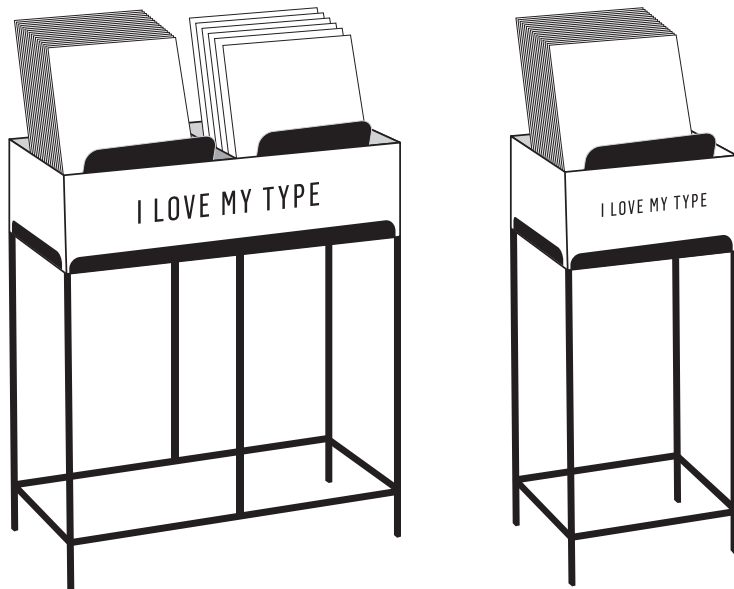

CREATING BEAUTIFUL MOMENTS

I
LOVE
MY
TYPE

BY KATHRINE HØJRS

RETAILLØSNINGER

*Enkel udstilling og opbevaring af
mange produkter på lidt plads*

FRITSTÅENDE BLADREKASSER

Vis og opbevar mange produkter på meget lidt plads

DESIGN

Enkelt, lækkert og tidsløst design, som ikke tager fokus fra produkterne og som kan passe ind i enhver butik. Let at flytte rundt i butikken.

ENKELT ELLER DOBBELT

Fåes i en enkelt eller dobbelt variant. Den dobbelte kan indeholde dobbelt så meget som den enkelte og kan desuden stå midt i et rum, så man kan kigge i den fra begge sider.

FRITSTÅENDE BLADREKASSER

MED/UDEN GULVSTATIV

Kassen kan løftes af og bruges uden gulvstativet på et bord, en disk eller lign.

Bladrekkasserne kan bestilles med eller uden gulvstativ.

TILPAS INDHOLD

Mange kombinationsmuligheder der kan tilpasses den enkelte butik

**Alle 50x70 rør har et label, der viser hvilken plakat, der er indeni, så kunderne let kan finde den de søger.*