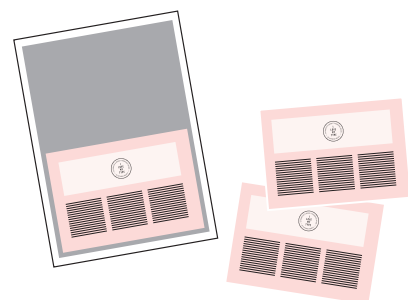

DESIGN

Enkelt, lækkert og tidsløst design, som ikke tager fokus fra produkterne og som kan passe ind i enhver butik. Let at flytte rundt i butikken.

ENKELT ELLER DOBBELT

Fåes i en enkelt eller dobbelt variant. Den dobbelte kan indeholde dobbelt så meget som den enkelte og kan desuden stå midt i et rum, så man kan kigge i den fra begge sider.

MATERIALER

Kasse: Ubehandlet birkefiner
Gulvstativ: Sortmalet jern

EMBALLAGE OG STORYTELLING

Visuel og overskuelig emballage, der fylder minimalt

EKSKLUSIV A3 EMBALLAGE

Alle A3 print er pakket fladt i en plastlomme med en kraftig papplade som afstiver. Det er derfor en meget indbydende visuel løsning, der betyder, at man kan se selve art worket, selvom det ikke er hængt op. Det er desuden let og overskueligt for kunden at sammenligne forskellige prints og vurdere det enkelte print med forskellige farver rammer.

På denne måde fylder A3-printene ikke så meget, og bladrekasserne kan derfor ofte også rumme lager.

FLYER MED STORYTELLING

Bagpå pappladen er der en forklarende flyer, der fortæller om baggrunden for I LOVE MY TYPE. Den beskriver, hvem vi er, hvordan vi arbejder og hvorfor kunst, grafisk design og indretning er vores store passion.

FRITSTÅENDE BLADREKASSER

MED/UDEN GULVSTATIV

Kassen kan løftes af og bruges uden gulvstativet på et bord, en disk eller lign.

Bladrekkasserne kan bestilles med eller uden gulvstativ.

TILPAS INDHOLD

Mange kombinationsmuligheder der kan tilpasses den enkelte butik