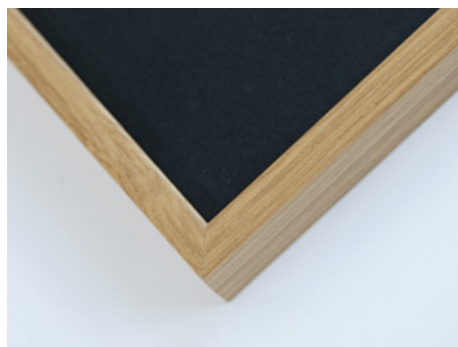

# RAMMER

*Enkle rammer i fem forskellige  
farver og flere størrelser*

## RAMMER

*En smuk ramme er kronen på værket, når det kommer til at udsmykke sine vægge med kunst og plakater. Rammen får motivet til at komme i centrum og fremstå mere eksklusivt, ligesom den samtidig tjener et praktisk formål ved at beskytte det indrammede mod støv, sollys og tidens tand. Rammer fås i mange størrelser, materialer og kvaliteter. Hos I LOVE MY TYPE har vi valgt at producere en type ramme, som vi mener, giver den mest optimale kombination af god kvalitet til en fornuftig pris med et enkelt og stilfuldt look.*

*Alle vores rammer er produceret i aluminiumsprofiler for høj holdbarhed, lav vægt og lang levetid trods en smal profil. Aluminiumsprofilerne kommer i forskellige farver og patineringer og vi tilbyder endda en smuk virkelighedstro variant med egetræsfolie, der overgår 'den ægte vare', hvad angår styrke og holdbarhed. Profilerne på alle vores rammer er ens, således at rammerne fungerer godt sammen på f.eks. en billedvæg, hvor det er naturligt at kombinere flere forskellige typer.*